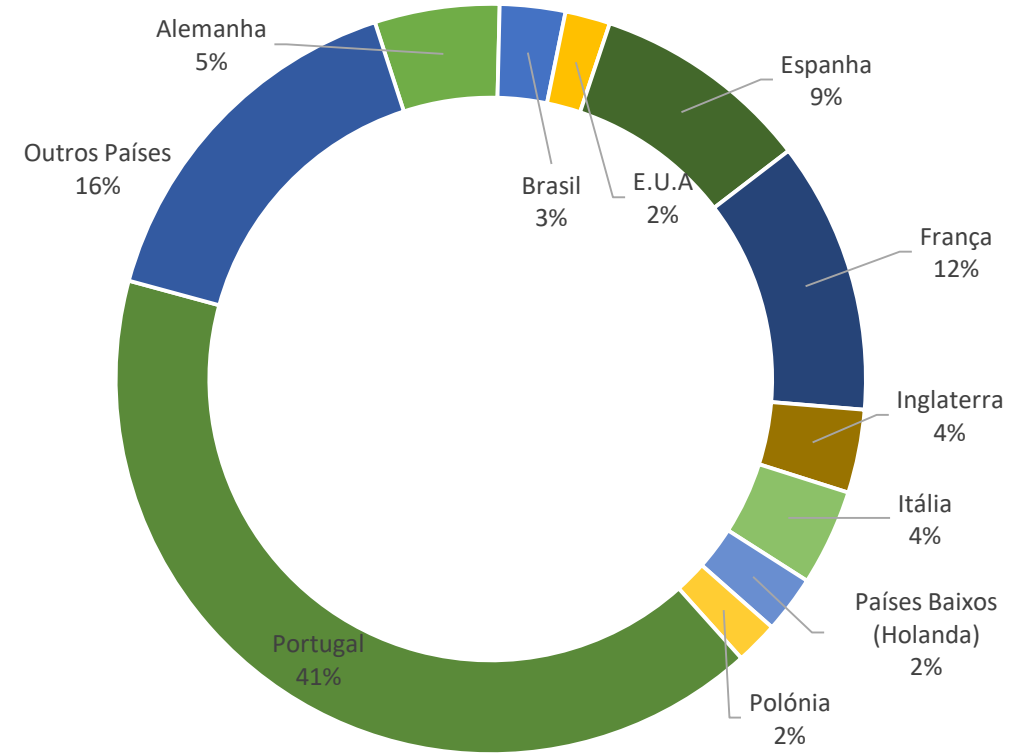

Infografia visitmaia 2017

MAIA Welcome Center

Exterior
94%

Infografia visitmaia 2017

Hotelaria | Procura 2017

(Amostra 86% dos estabelecimentos hoteleiros e 94% de quartos)

148.221 dormidas

115.427 hóspedes

Taxa de ocupação cama de 60,7%

Taxa de ocupação quarto de 107,7%

Hotelaria | Oferta no Registo Nacional de Turismo

Estabelecimentos hoteleiros
8

Alojamento Local
42

Nº de Camas Fixas
968

Empresas de Animação Turística
47