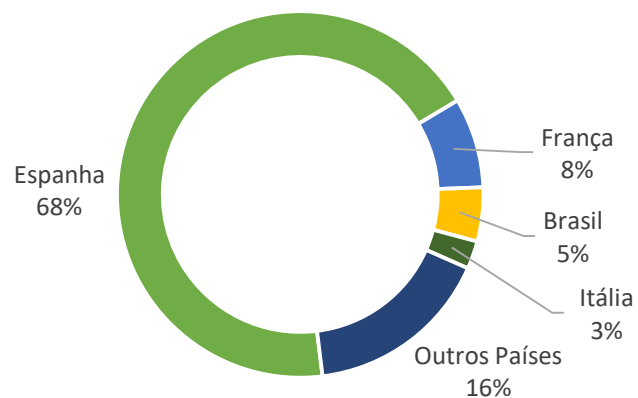

Infografia visitmaia 2017

MAIA Welcome Center

Exterior
94%

Infografia visitmaia 2017

Hotelaria | Procura 2017

(Amostra 86% dos estabelecimentos hoteleiros e 94% de quartos)

148.221 dormidas

115.427 hóspedes

Taxa de ocupação cama de 60,7%

Taxa de ocupação quarto de 107,7%

Hotelaria | Oferta no Registo Nacional de Turismo

Estabelecimentos hoteleiros
8

Alojamento Local
42

Nº de Camas Fixas
968

Empresas de Animação Turística
47