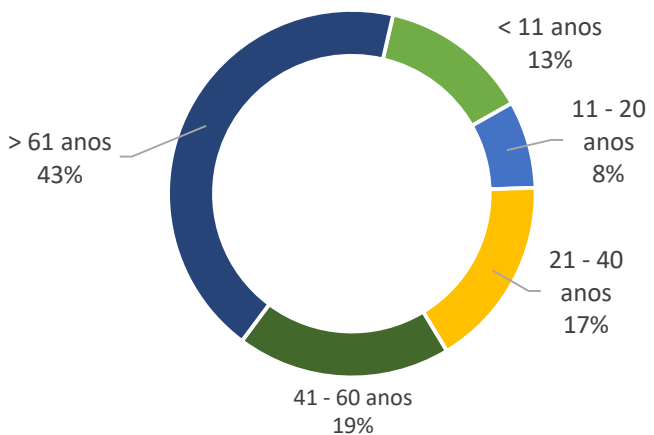

Infografia visitmaia 2017

MAIA Welcome Center

Exterior
94%

Infografia visitmaia 2017

Hotelaria | Procura 2017

(Amostra 86% dos estabelecimentos hoteleiros e 94% de quartos)

148.221 dormidas

115.427 hóspedes

Taxa de ocupação cama de 60,7%

Taxa de ocupação quarto de 107,7%

Hotelaria | Oferta no Registo Nacional de Turismo

Estabelecimentos hoteleiros
8

Alojamento Local
42

Nº de Camas Fixas
968

Empresas de Animação Turística
47