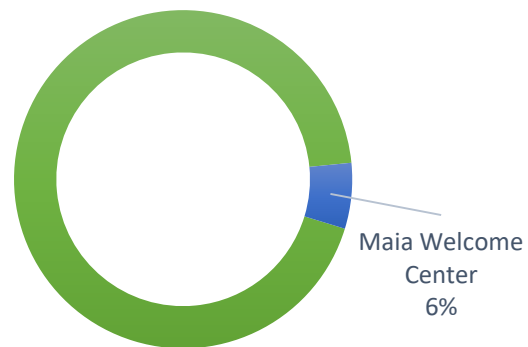

Infografia visitmaia 2017

MAIA Welcome Center

Exterior
94%

Infografia visitmaia 2017

Hotelaria | Procura 2017

(Amostra 86% dos estabelecimentos hoteleiros e 94% de quartos)

148.221 dormidas

115.427 hóspedes

Taxa de ocupação cama de 60,7%

Taxa de ocupação quarto de 107,7%

Hotelaria | Oferta no Registo Nacional de Turismo

Estabelecimentos hoteleiros
8

Alojamento Local
42

Nº de Camas Fixas
968

Empresas de Animação Turística
47