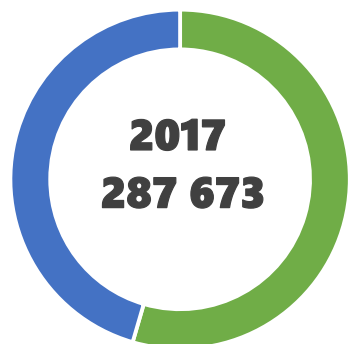

Infografia visitmaia 2017

MAIA Welcome Center

Exterior
94%

Infografia visitmaia 2017

Hotelaria | Procura 2017

(Amostra 86% dos estabelecimentos hoteleiros e 94% de quartos)

148.221 dormidas

115.427 hóspedes

Taxa de ocupação cama de 60,7%

Taxa de ocupação quarto de 107,7%

Hotelaria | Oferta no Registo Nacional de Turismo

Estabelecimentos hoteleiros
8

Alojamento Local
42

Nº de Camas Fixas
968

Empresas de Animação Turística
47