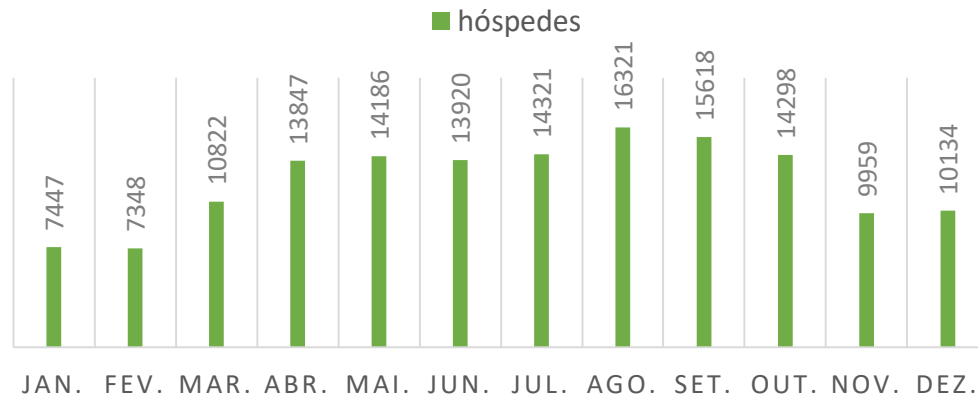

Infografia visitmaia 2017

MAIA Welcome Center

Exterior
94%

Infografia visitmaia 2017

Hotelaria | Procura 2017

(Amostra 86% dos estabelecimentos hoteleiros e 94% de quartos)

148.221 dormidas

115.427 hóspedes

Taxa de ocupação cama de 60,7%

Taxa de ocupação quarto de 107,7%

Hotelaria | Oferta no Registo Nacional de Turismo

Estabelecimentos hoteleiros
8

Alojamento Local
42

Nº de Camas Fixas
968

Empresas de Animação Turística
47